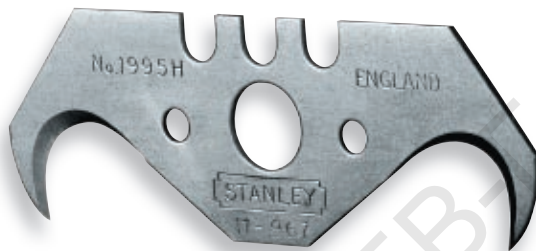

ОСТРИЕ СЪС ЗАОБЛЕН ВРЪХ

- Идеално за отваряне на кашони без да се повреди съдържанието
- Напълно безопасно
- Трапецовидно острие с заоблени краища да намалат риска от нараняване

2-11-987	10 x 1	X	10	3253562119872

ОСТРИЕ 1996 КУКОПОДОБНО

- Предназначено за рязане на листови материали, като подови и покривни покрития и пластмасови плочи
- Заострен кукообразен профил

0-11-983	5 x 1	X	10	5000366119618
1-11-983	100 x 1	-	20	3253561119835
3-11-983	10 x 1	-	10	3253563119833
6-11-983	10 x 10	-	1	3253566119830

ОСТРИЕ 1995H КУКОПОДОБНО ЗА ПОДОВИ ПОКРИТИЯ

- Предназначено за рязане на листови материали, като подови покрития и пластмасови плочи
- Заострен кукообразен профил
- Идеално за дебели килими

1-11-967	100 x 1	-	20	3253561119675

- Дебелина на острието 0,78 mm
- Специално заострено за рязане на линолеум, кожа и др.

0-11-980	1 x 1	X	6	3253560119805